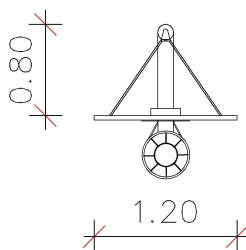

Dane techniczne:

- wymiary tablicy [m]: 1,20 x 0,90
- wysokość do obręczy [m]: 3,05
- długość wysięgu [m]: 0,80

Opis techniczny:

- konstrukcja wykonana z rury o przekroju $\varnothing 114,3 \times 4$ mm, ocynkowana metodą ogniową
- tablica z laminatu
- obręcz z pręta gładkiego $\varnothing 20$ mm